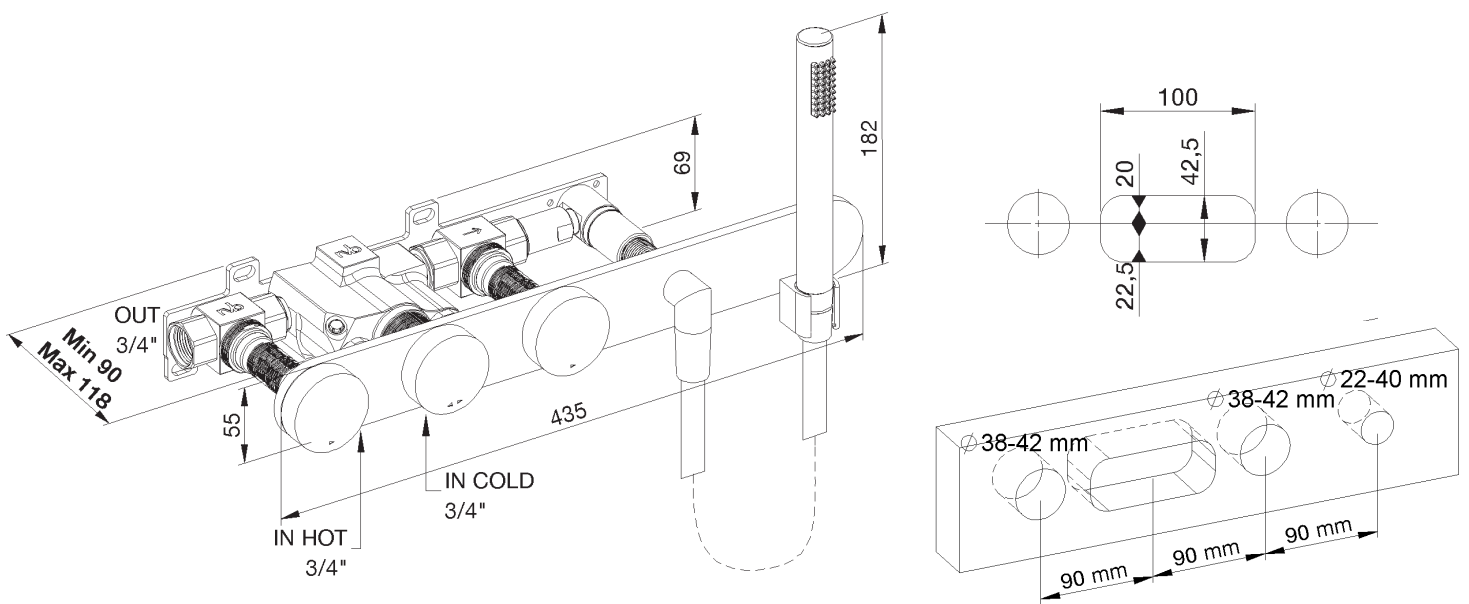

**PRODUCT TECHNICAL SHEET**

Collection :

**TUNE**

Ref. :

**4595.--.74**

Thermostatique B/D à encastrer, 2 robinets d'arrêt et douchette

Inbouw B/D thermostaat, 2 afsluitkranen en handdouche

Concealed B/S thermostatic, 2 valves en handshower

**Picture**

**Product details**

Internal mechanism : Ceramic valve 1/4 turn

T° mechanism : Thermostatic wax cartridge

**Technical drawing**

RB0.V01